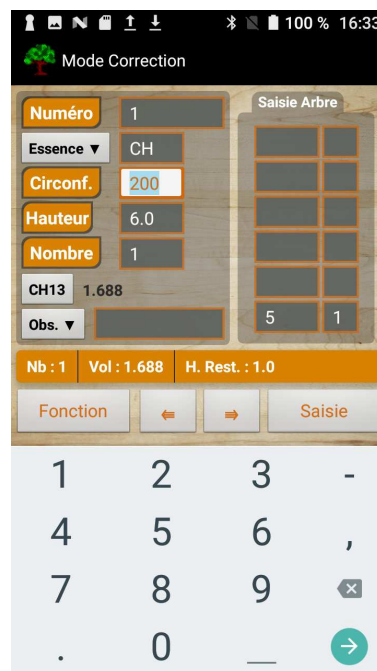

Estimation des bois sur pied

LogiCube Arbre

LogiCube Arbre permet la saisie des estimations de bois sur pied.

Plusieurs types de saisie sont disponibles :

- Bois sur pied avec une seule qualité par arbre ;
- Bois sur pied avec plusieurs qualités par arbre ;

Avec **LogiCube Arbre**, vous saisissez vos estimations directement sur le terrain puis vous les imprimez ou vous les transférez sur votre PC.

Richesse de la saisie :

- Infos sur le lot (nom, lieu, date, situation, notes) ;
- Nombre illimité d'essences par lot ;
- Mesure : diamètre ou circonférence ;
- Saisie du nombre de pieds (option) ;
- Observation libre ;
- Tarif de cubage par arbre (Chaudé, Dmm ...)
- Possibilité d'ajouter des volumes forfaitaires ;
- Possibilité de saisir les hauteurs par catégorie ;
- Fiche d'estimation spécifique ;
- Lieu, relevé des coordonnées GPS.

Simplicité de la recherche & correction

LogiCube Arbre possède un mode de correction très simple : recherche dans la liste des arbres puis modification dans l'écran de saisie.

N°	Ess	H	Mes	Vol	Nb
1	HE	5.0	250	2.311	1
2	HE	6.0	270	3.129	1
3	CH	3.0	260	1.571	1
4	CH	6.0	204	1.760	1
5	HE	3.0	236	1.296	1
6	HE	8.0	230	2.861	1
7	HE	3.0	220	1.124	1
8	HE	4.5	210	1.468	1
9	HE	6.0	260	2.889	1
10	CH	3.0	256	1.525	1
11	CH	3.0	178	0.733	1
12	HE	2.0	246	0.963	1
13	HE	5.5	210	1.742	1
14	CH	1.0	250	0.509	1

Liste des arbres

Correction d'un arbre.

LogiCube Arbre

LogiCube Arbre

LogiCube Arbre Saisie Cahier

Avant votre estimation terrain, vous pouvez saisir le cahier fourni par le vendeur (nb de pied par catégorie de diamètre ou de circonférence). Cette fonctionnalité vous permet de connaître, lors de l'estimation, le nombre de pieds estimé par rapport au nombre de pieds annoncé, et ainsi de savoir si vous avez une estimation cohérente pour effectuer une extrapolation.