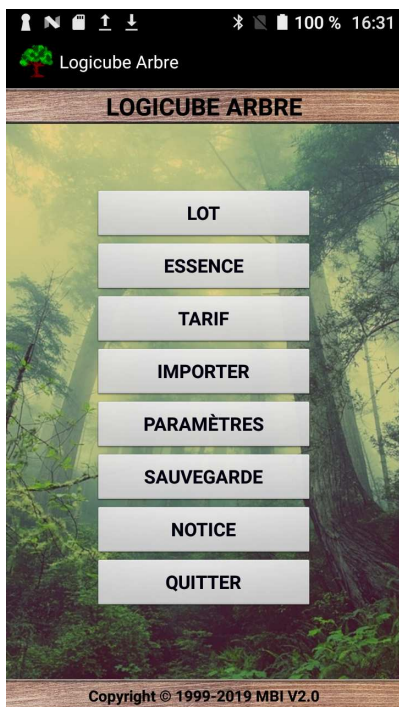

LogiCube Arbre

Logiciel Forestier

Arbre

Depuis plus de 20 ans, MBI vous propose des solutions logicielles adaptées aux métiers de la filière bois. En constante évolution, à l'écoute des besoins de ses utilisateurs, attentive aux nouveautés technologiques, l'entreprise MBI met à votre disposition des solutions répondant aux exigences du terrain.

Estimation des bois sur pied

LogiCube Arbre

LogiCube Arbre permet la saisie des estimations de bois sur pied.

Plusieurs types de saisie sont disponibles :

- Bois sur pied avec une seule qualité par arbre ;
- Bois sur pied avec plusieurs qualités par arbre ;

Avec **LogiCube Arbre**, vous saisissez vos estimations directement sur le terrain puis vous les imprimez ou vous les transférez sur votre PC.

Richesse de la saisie :

- Infos sur le lot (nom, lieu, date, situation, notes) ;
- Nombre illimité d'essences par lot ;
- Mesure : diamètre ou circonférence ;
- Saisie du nombre de pieds (option) ;
- Observation libre ;
- Tarif de cubage par arbre (Chaudé, Dmm ...)
- Possibilité d'ajouter des volumes forfaitaires ;
- Possibilité de saisir les hauteurs par catégorie ;
- Fiche d'estimation spécifique ;
- Lieu, relevé des coordonnées GPS.